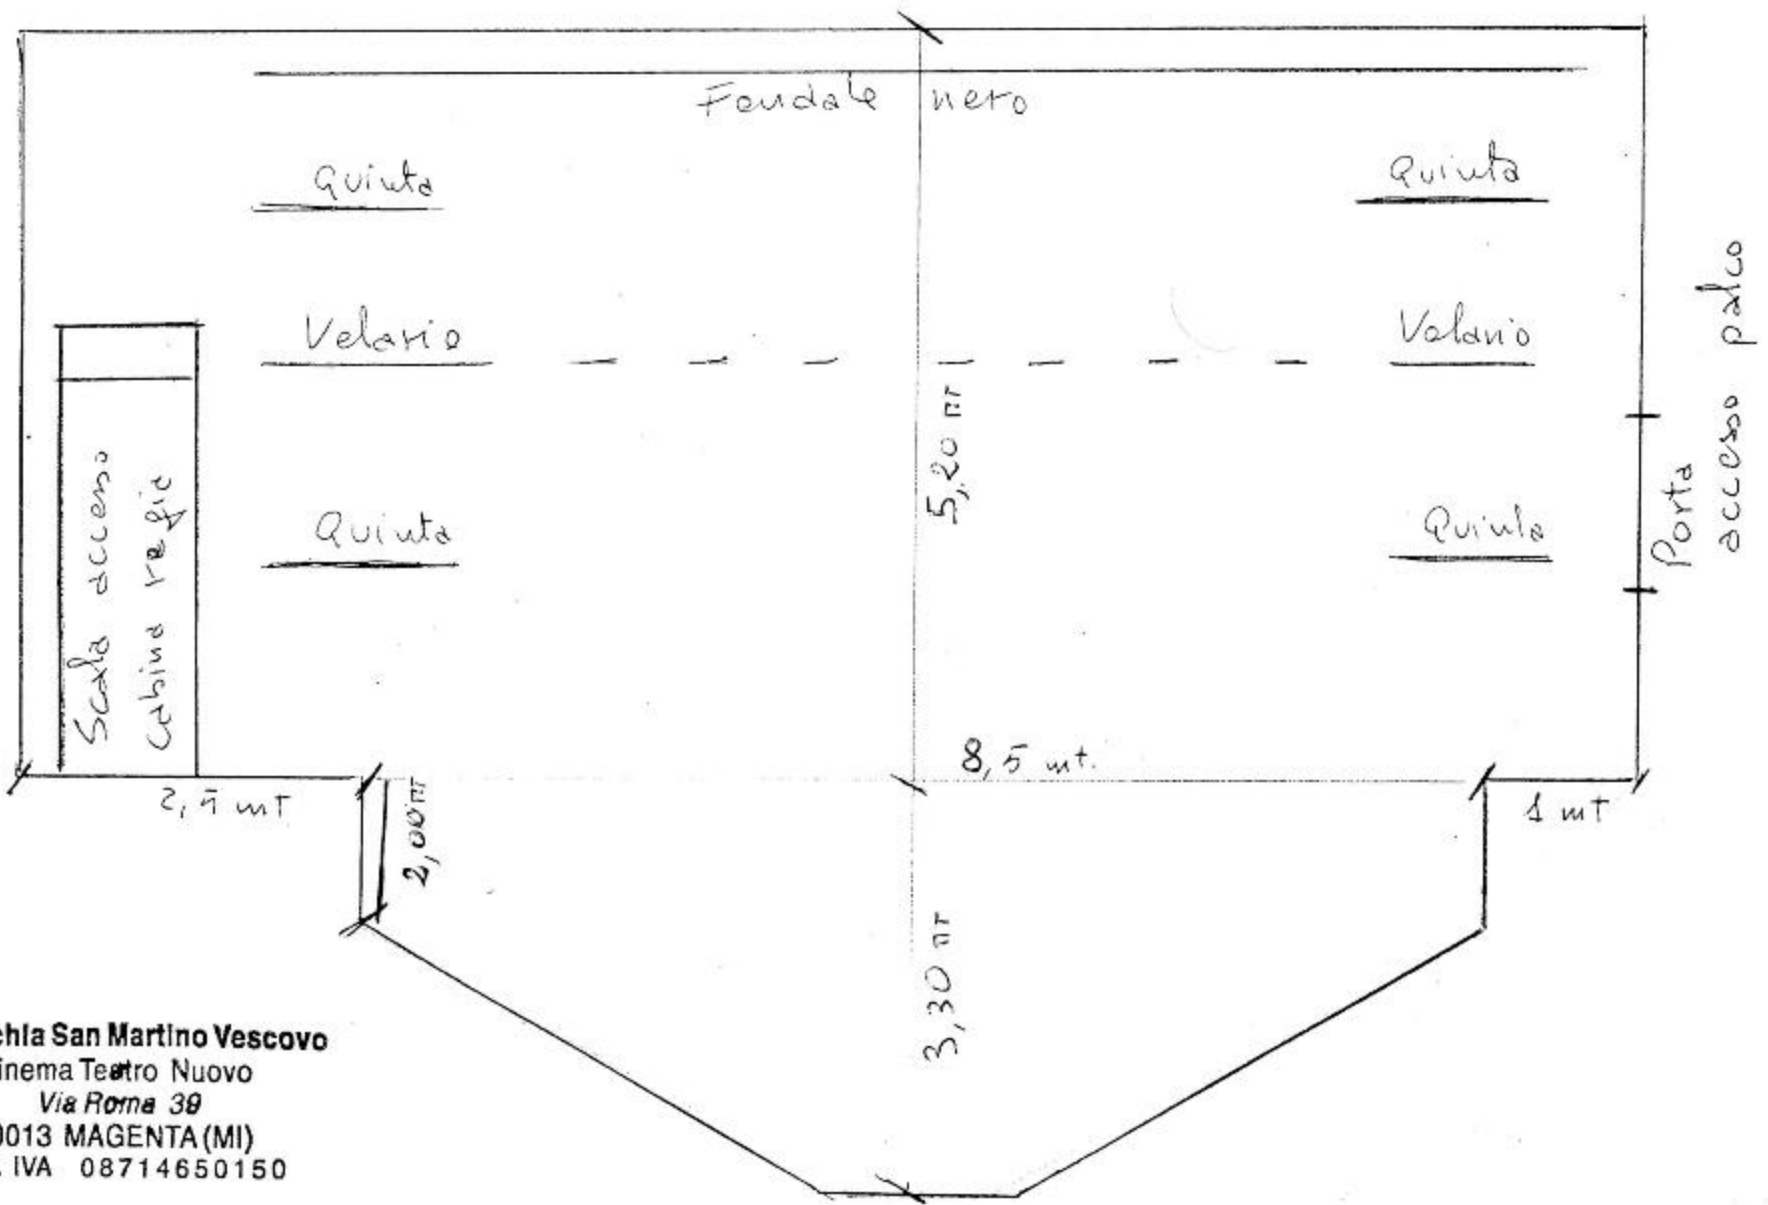

Misure Palco cinematografo Nuovo di Magenta
Via San Martino 19 MAGENTA

Parrocchia San Martino Vescovo
Cinema Teatro Nuovo
Via Roma 39
20013 MAGENTA (MI)
Part. IVA 08714650150